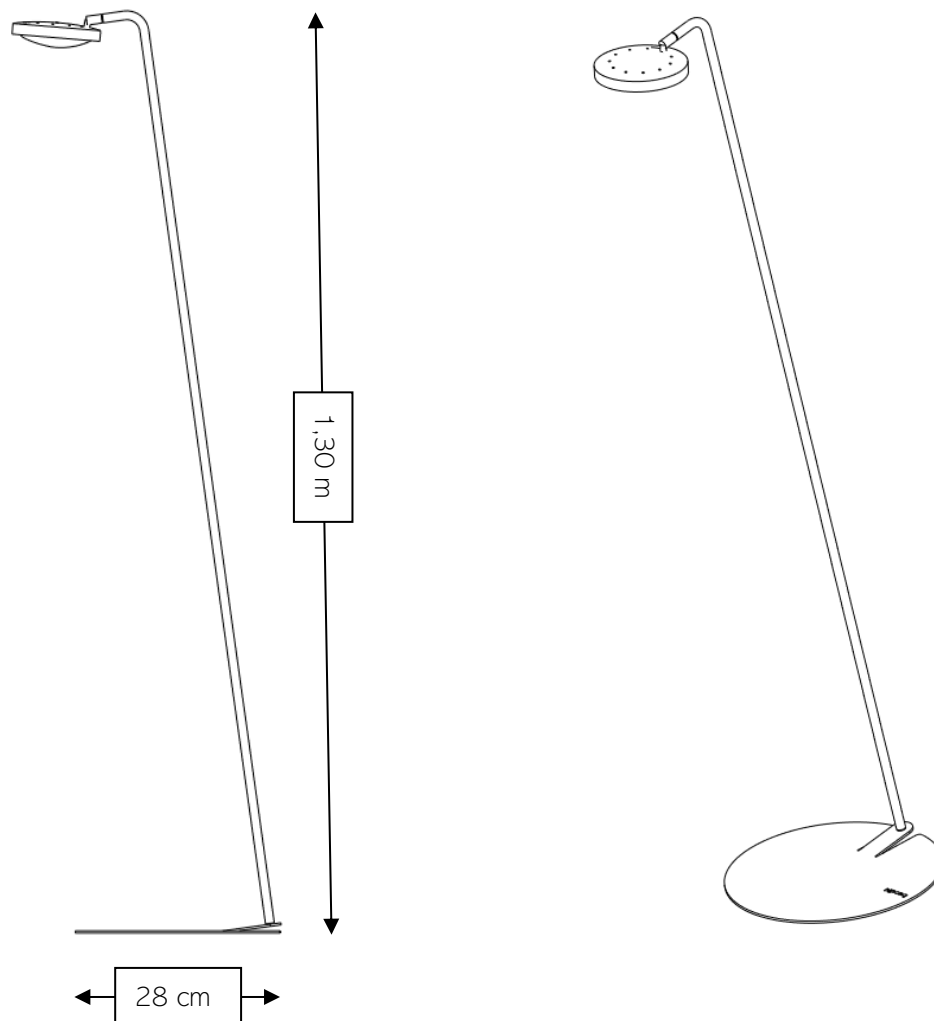

S.5 Stehleuchte

Datenblatt

LED-Stehleuchte mit einseitigem Lichtaustritt und blendfreier Linsenoptik. Die Leuchte hat einen 110° Leuchtwinkel und wird mit einer Leistung von 12,6 W betrieben. Die Farbe und die Lichtwirkung (klar, soft) sind individualisierbar.

Eine Anwendung als Leseleuchte, Deckenfluter oder Ambiente Leuchte ist möglich. Die Leuchte ist anhand eines Gelenks um 345° dreh- und 90° kippbar und kann so gezielt ausgerichtet werden. Der Anschluss erfolgt am 230V Stromnetz. Die Leuchte ist dimmbar und kann mit dem im Lieferumfang enthaltenen Air-Controller gesteuert werden. Der Controller ist batterieelos und kann die Leuchte dimmen und verschiedene Leuchtszenarien aufrufen. Zusätzlich ist eine Steuerung über die kostenlose Casambi App mit dem Tablet oder Smartphone möglich.

Leuchtentyp	Stehleuchte
Artikelbezeichnung	ponq S.5
Leuchtwinkel	110°
Lichtstrom	1125 lm
Farbwiedergabeindex (CRI)	Ra 98
Farbtemperatur	3000 K (warmweiß)
Maße	Höhe: 1,30 m Durchmesser Standfuss: 28 cm
Dreh- Kippgelenk	90° kippbar 345° drehbar
Vorschaltgerät	Integriert, Betrieb an 230 V AC Funktionsweise: Dimmbar mittels Smart Home Steuerung (Casambi) CASAMBI 
Materialien	Aluminium, Aluminium eloxiert, Messing, Glas, Stahl, Gummi, Kunststoff
Nennleistung	12,6 Watt Standbyleistung < 0,3 Watt
Betriebsbedingung	Betrieb im Innenbereich, t(a) -20°C bis +50°C
Kennzeichen Leuchte	
Betriebsmittel	High Quality COB-LED, von Hersteller austauschbar
Lebensdauer LED	Min. 50.000 h
Lebensdauer LED Treiber	Min. 50.000 h
Gewicht	(inkl. Bodenplatte)